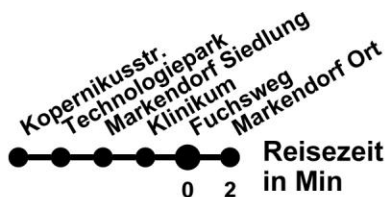

S4

Richtung **Kopernikusstr.** Abfahrtszeiten ab **Fuchsweg**

Wabenummer: 6073

Uhr	Montag-Freitag	Samstag	Sonntag
0			
1			
2			
3			
4	50		
5	08 35 55		
6	15 25 35 45 55	21 51	21 51
7	05 15 25 35 45 55	21 51	21 51
8	05 15 25 35 55	20 40	21 51
9	15 35 55	00 20 40	21 51
10	15 35 55	00 20 40	21 51
11	15 35 55	00 20 40	21 51
12	15 35 55	00 20 40	21 51
13	15 35 55	00 20 40	21 51
14	15 35 55	00 20 40	21 51
15	05 15 25 35 45 55	00 21 36 51	21 51
16	05 15 25 35 55	21 51	21 51
17	15 35 55	21 51	21 51
18	15 35 55	21 51	21 51
19	11 22 51	21 51	21 51
20	21 51	21 51	21 51
21	21 51 ¹	21 51 ¹	21 51 ¹
22	21	21	21
23	11 ¹	11 ¹	11 ¹

Schienersatzverkehr - gültig ab 5. April bis 13. Mai 2011¹ bis Betriebshof SVF

S4

Richtung **Markendorf Ort**

Abfahrtszeiten ab **Fuchsweg**

Wabennummer: 6073

Uhr	Montag-Freitag	Samstag	Sonntag
0			
1			
2			
3			
4	39		
5	03 24 34 56	39	39
6	16 26 36 46 56	44	44
7	06 16 26 36 46 56	04 34	04 34
8	06 16 26 36 56	04 33 49	04 34
9	16 36 56	04 24 44	04 34
10	16 36 56	04 24 44	04 34
11	16 36 56	04 24 44	04 34
12	16 36 56	04 24 44	04 34
13	16 36 56	04 24 44	04 34
14	16 36 56	04 24 44	04 34
15	06 16 26 36 46 56	04 24 44	04 34
16	06 16 26 36 56	04 34	04 34
17	16 36 56	04 34	04 34
18	16 36 56	04 34	04 34
19	15 34	04 34	04 34
20	04 34	04 34	04 34
21	04 34	04 34	04 34
22	04	04	04
23	04	04	04