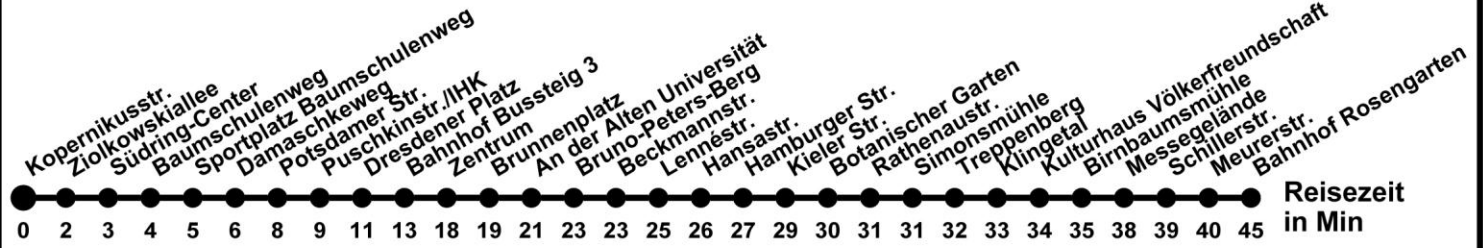

♿ Niederflurfahrzeug ohne Gewähr
■ bis Betriebshof SVF

S4

Richtung **Markendorf Ort** Abfahrtszeiten ab **Kopernikusstr.**

Wabenummer: 5973

Uhr	Montag-Freitag	Samstag	Sonntag
0			
1			
2			
3			
4	29 54		
5	14 24 47	30	30
6	07 17 27 37 47 57	34 54	34 54
7	07 17 27 37 47 57	24 54	24 54
8	07 17 27 47	24 39 54	24 54
9	07 27 47	14 34 54	24 54
10	07 27 47	14 34 54	24 54
11	07 27 47	14 34 54	24 54
12	07 27 47	14 34 54	24 54
13	07 27 47	14 34 54	24 54
14	07 27 47 57	14 34 54	24 54
15	07 17 27 37 47 57	14 34 54	24 54
16	07 17 27 47	24 54	24 54
17	07 27 47	24 54	24 54
18	07 27 47	24 54	24 54
19	07 24 54	24 54	24 54
20	24 54	24 54	24 54
21	24 54	24 54	24 54
22	54	54	54
23			

Schienenersatzverkehr - gültig ab 5. April bis 13. Mai 2011

980

Richtung **Bahnhof Rosengarten** Abfahrtszeiten ab **Kopernikusstr.**

Wabenummer: 5973

Uhr	Montag-Freitag	Samstag	Sonntag
0			
1			
2			
3			
4	27		
5			
6	42 [Ⓢ] _Ⓜ	57	57
7			57 [Ⓜ]
8			57
9			
10			
11			
12			
13			
14			
15			
16			
17			
18			
19			
20		57 [Ⓜ]	57 [Ⓜ]
21	57 [Ⓜ]	57 [Ⓜ]	57 [Ⓜ]
22	34 [Ⓜ]	34 [Ⓜ]	34 [Ⓜ]
23			

- Ⓢ verkehrt nur an Schultage
- Ⓜ ab Hansastr. weiter Linie 988 bis Booßen Schule
- Ⓜ bis Betriebshof SVF
- Ⓜ bis Hamburger Str.
- Ⓜ bis Meurerstr.

981

Richtung **Booßen Forstweg** Abfahrtszeiten ab **Kopernikusstr.**

- R** über Römerhügel
- I** bis Betriebshof SVF
- S** bis Bahnhof
- H** bis Hamburger Str.
- S** bis Spitzkrug Nord

987

Richtung **Spitzkrug Nord** Abfahrtszeiten ab **Kopernikusstr.**

Wabenummer: 5973

Uhr	Montag-Freitag	Samstag	Sonntag
0			
1			
2			
3			
4			
5	50 [Ⓜ] _Ⓜ		
6	30 [Ⓜ] _Ⓜ		
7			
8			
9	39		
10			
11	09 59		
12	39		
13	29		
14	29		
15	09 49		
16	49		
17			
18			
19			
20			
21			
22			
23			