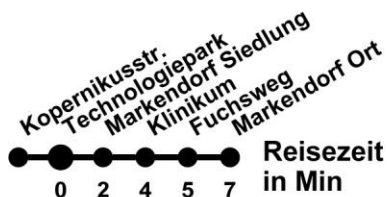

S4

Richtung **Kopernikusstr.** Abfahrtszeiten ab **Technologiepark**

Wabenummer: 6073

Uhr	Montag-Freitag	Samstag	Sonntag
0			
1			
2			
3			
4	55		
5	13 40		
6	00 20 30 40 50	26 56	26 56
7	00 10 20 30 40 50	26 56	26 56
8	00 10 20 30 40	25 45	26 56
9	00 20 40	05 25 45	26 56
10	00 20 40	05 25 45	26 56
11	00 20 40	05 25 45	26 56
12	00 20 40	05 25 45	26 56
13	00 20 40	05 25 45	26 56
14	00 20 40	05 25 45	26 56
15	00 10 20 30 40 50	05 26 41 56	26 56
16	00 10 20 30 40	26 56	26 56
17	00 20 40	26 56	26 56
18	00 20 40	26 56	26 56
19	00 16 26 56	26 56	26 56
20	26 56	26 56	26 56
21	26 56 ¹	26 56 ¹	26 56 ¹
22	26	26	26
23	16 ¹	16 ¹	16 ¹

Schienersatzverkehr - gültig ab 5. April bis 13. Mai 2011

¹ bis Betriebshof SVF

S4

Richtung **Markendorf Ort** Abfahrtszeiten ab **Technologiepark**

Wabenummer: 6073

Uhr	Montag-Freitag	Samstag	Sonntag
0			
1			
2			
3			
4	33 58		
5	18 28 51	34	34
6	11 21 31 41 51	38 58	38 58
7	01 11 21 31 41 51	28 58	28 58
8	01 11 21 31 51	28 43 58	28 58
9	11 31 51	18 38 58	28 58
10	11 31 51	18 38 58	28 58
11	11 31 51	18 38 58	28 58
12	11 31 51	18 38 58	28 58
13	11 31 51	18 38 58	28 58
14	11 31 51	18 38 58	28 58
15	01 11 21 31 41 51	18 38 58	28 58
16	01 11 21 31 51	28 58	28 58
17	11 31 51	28 58	28 58
18	11 31 51	28 58	28 58
19	11 28 58	28 58	28 58
20	28 58	28 58	28 58
21	28 58	28 58	28 58
22	58	58	58
23			